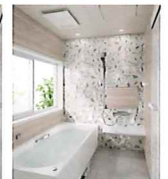

GRANSPAが
新しくなりました!

タカラスタンダードでワンランク上のバスタイムを!

マンションの浴室リフォーム強化

- 1 マンション用の
規格サイズが増えました!
- 2 マンション用の
機能商品を拡充しました!

選べる
マンション
規格サイズ

肩包み湯
KATATSUTSUMIYU
うるぽか湯
URUPOKAYU

新発想のツインの
水流が身体を
しっかり包み込む

微細な泡が、身体を
優しく温め、マイクロ
バブルで汚れもスッカリ、
湯あがり後も肌が潤う

さらに! 浴室デザインを強化

定番柄からトレンド柄まで浴室パネルの
カラーパリエーションが充実!

(全システムバス対応)

KITCHEN
MODEL CHANGE

木製システムキッチン
リフィット モデルチェンジ

- おしゃれ&使いやすく進化!
扉カラーのバリエーションアップ

R Refit
リフィット

WASH STAND
MODEL CHANGE

木製洗面化粧台
リジャスト・ウィット新色登場

- キッチンとコーディネートできる洗面扉
トレンドのマット柄や木目柄を新たにラインナップ

R Rejust
リジャスト
W Wit
ウィット

EMAWALL
MODEL CHANGE

エマウォールのカラーが充実
豊富なトレンドカラーを追加しました

MOOMIN
©Moomin Characters™

ムーミンと仲間たちの
デザインが入ったコラボ
レーションモデル新登場!